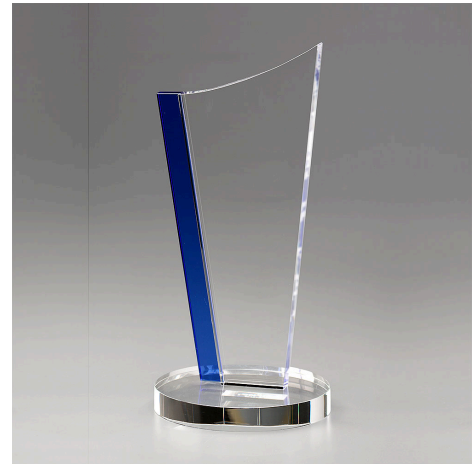

# Crystal Drive

## Möglichkeiten zur Personalisierung

Unwiderstehlich dynamisch mit Top-Design: 16 mm dickes, hochwertiges Kristallglas mit einem 8 mm starken, tiefblauen Seitenteil. Ein Traum aus klarem und blauem Kristall!