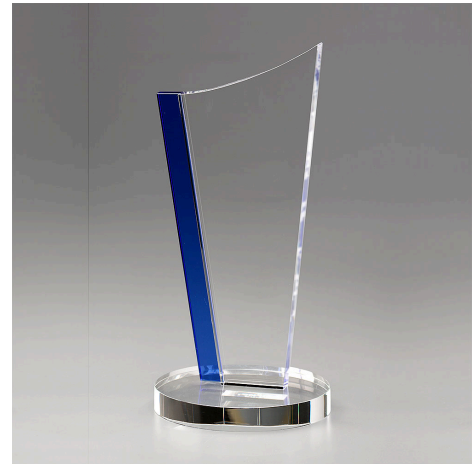

AWARDS FOR
THE BEST

Crystal Drive

Möglichkeiten zur Personalisierung

Unwiderstehlich dynamisch mit Top-Design: 16 mm dickes, hochwertiges Kristallglas mit einem 8 mm starken, tiefblauen Seitenteil. Ein Traum aus klarem und blauem Kristall!

Artikel-Nr	7951A	7951B	7951C
Materialstärke	15 mm	15 mm	15 mm
Breite	100 mm	120 mm	140 mm
Höhe	200 mm	250 mm	290 mm
Gewicht	0.67 kg	0.9 kg	1.3 kg
Preis	€ 97,30	€ 116,80	€ 128,70

Weitere Ansichten

AWARDS FOR THE BEST